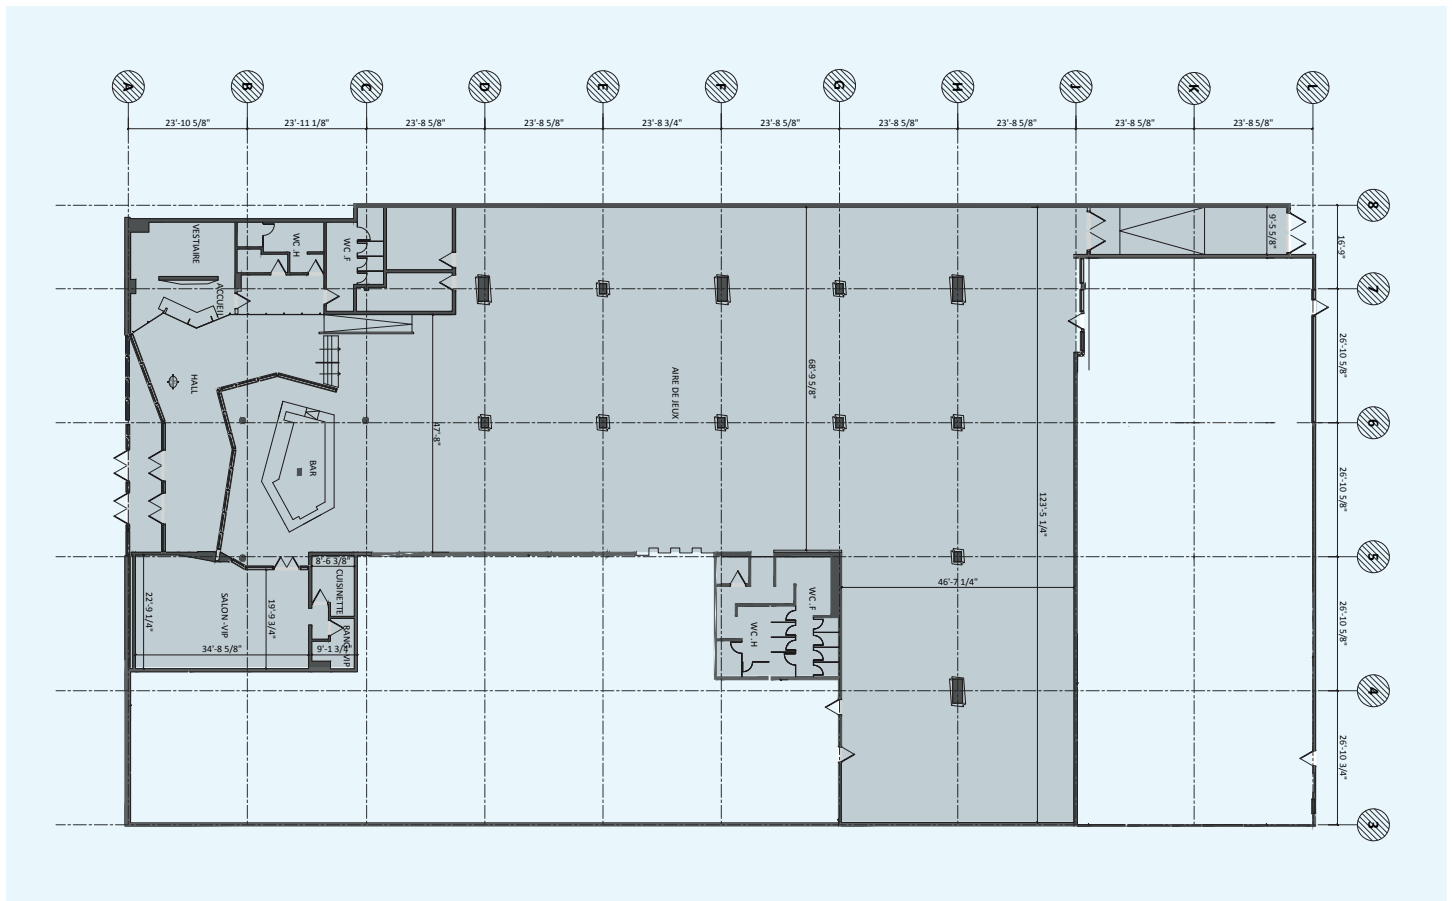

## CARACTÉRISTIQUES ET COMMODITÉS

Superficie de  
17 000 pi<sup>2</sup>

Grand bar  
multifonctionnel

Stationnement  
inclus

Espace disponible  
pour traiteur  
avec chambre froide

Entrée privée

Vestiaire

Blocs sanitaires

## PLAN DU LOCAL